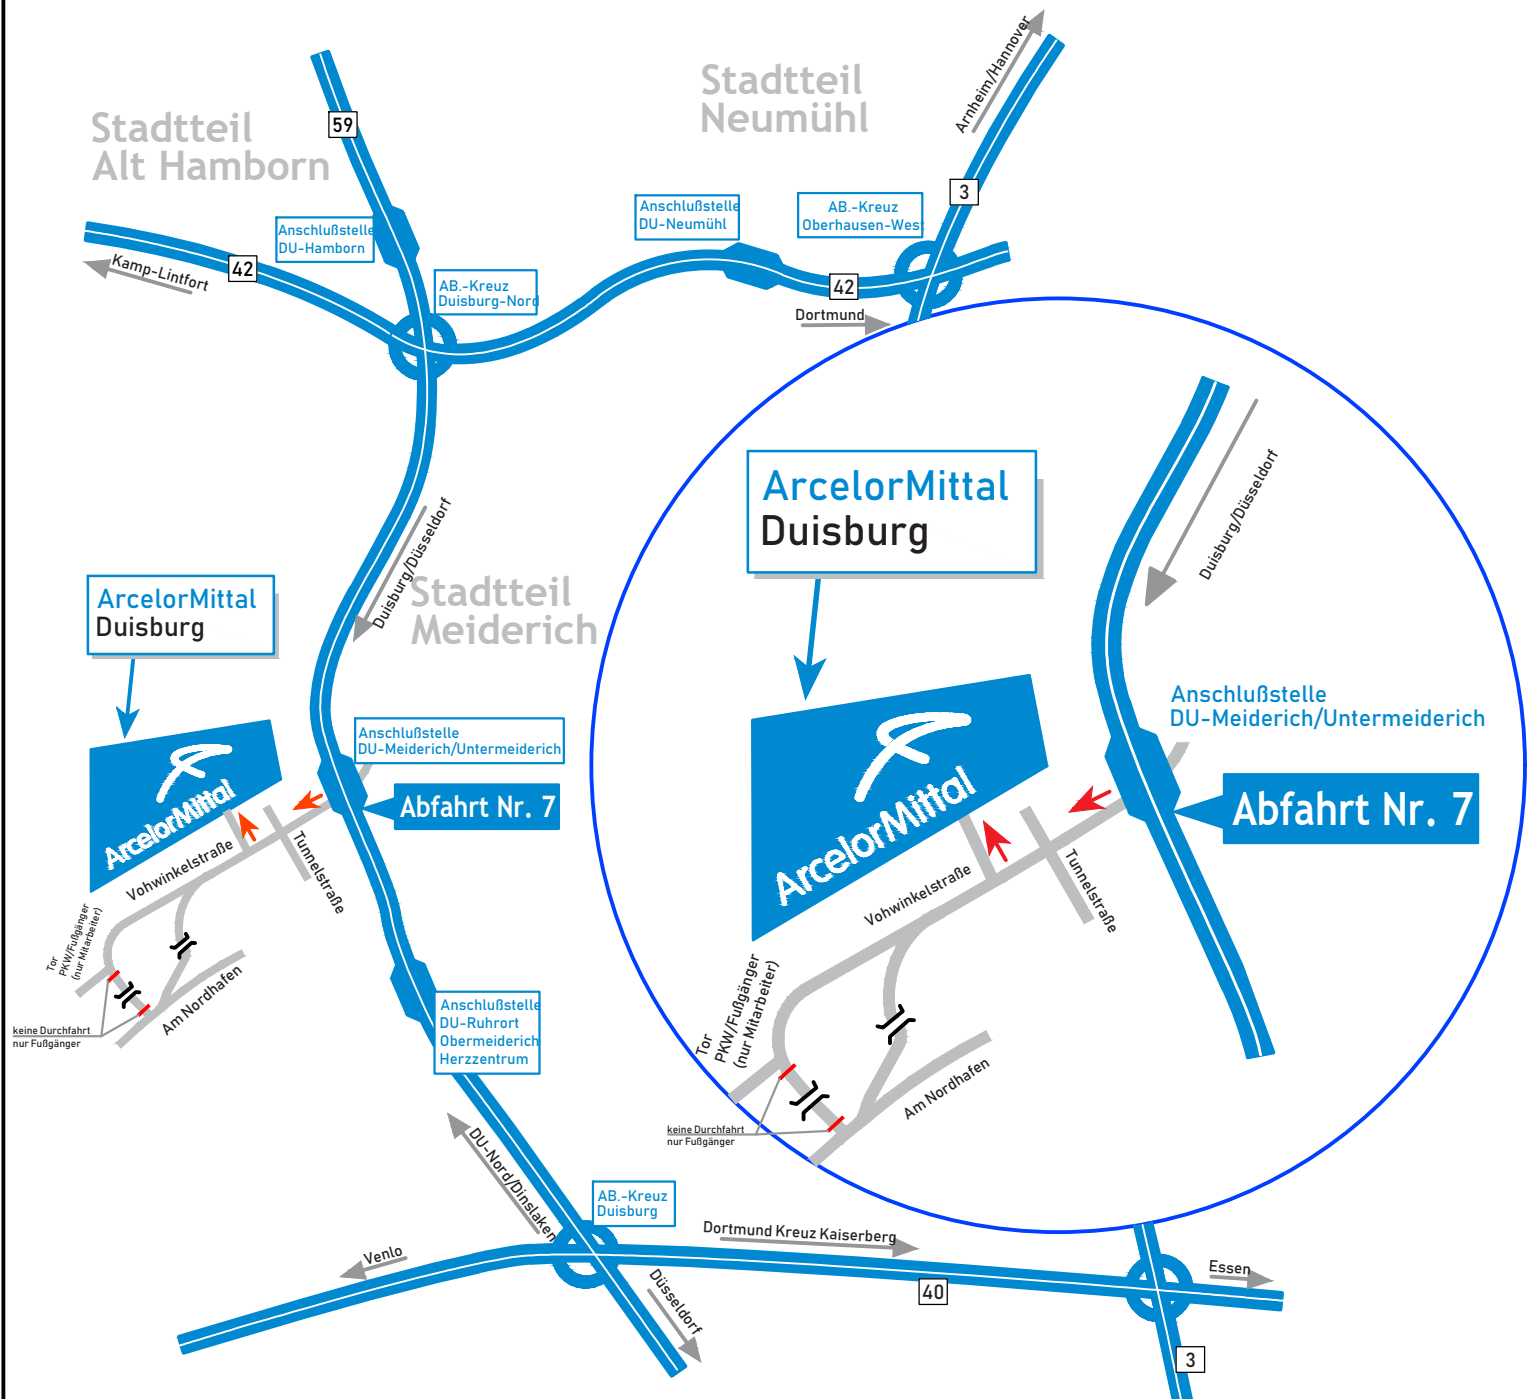

# ArcelorMittal

## Von der A40 kommend:

- Am Autobahnkreuz Duisburg auf die A59 in Richtung "Duisburg- Nord / Dinslaken / Wesel"
- Ausfahrt ⑦ "Duisburg Meiderich / Untermeiderich"
- Am Ende der Ausfahrt links, Richtung Ruhrort
- Nach ca. 800 m rechts Tor 1
- Dort bitte beim Pförtner anmelden

## Von der A42 kommend:

- Am AK Duisburg- Nord / Hamborn auf die A59 in Richtung "Duisburg- Düsseldorf"
- Ausfahrt ⑦ "Duisburg Meiderich / Untermeiderich"
- Am Ende der Ausfahrt links, Richtung Ruhrort
- Nach ca. 800 m rechts Tor 1
- Dort bitte beim Pförtner anmelden